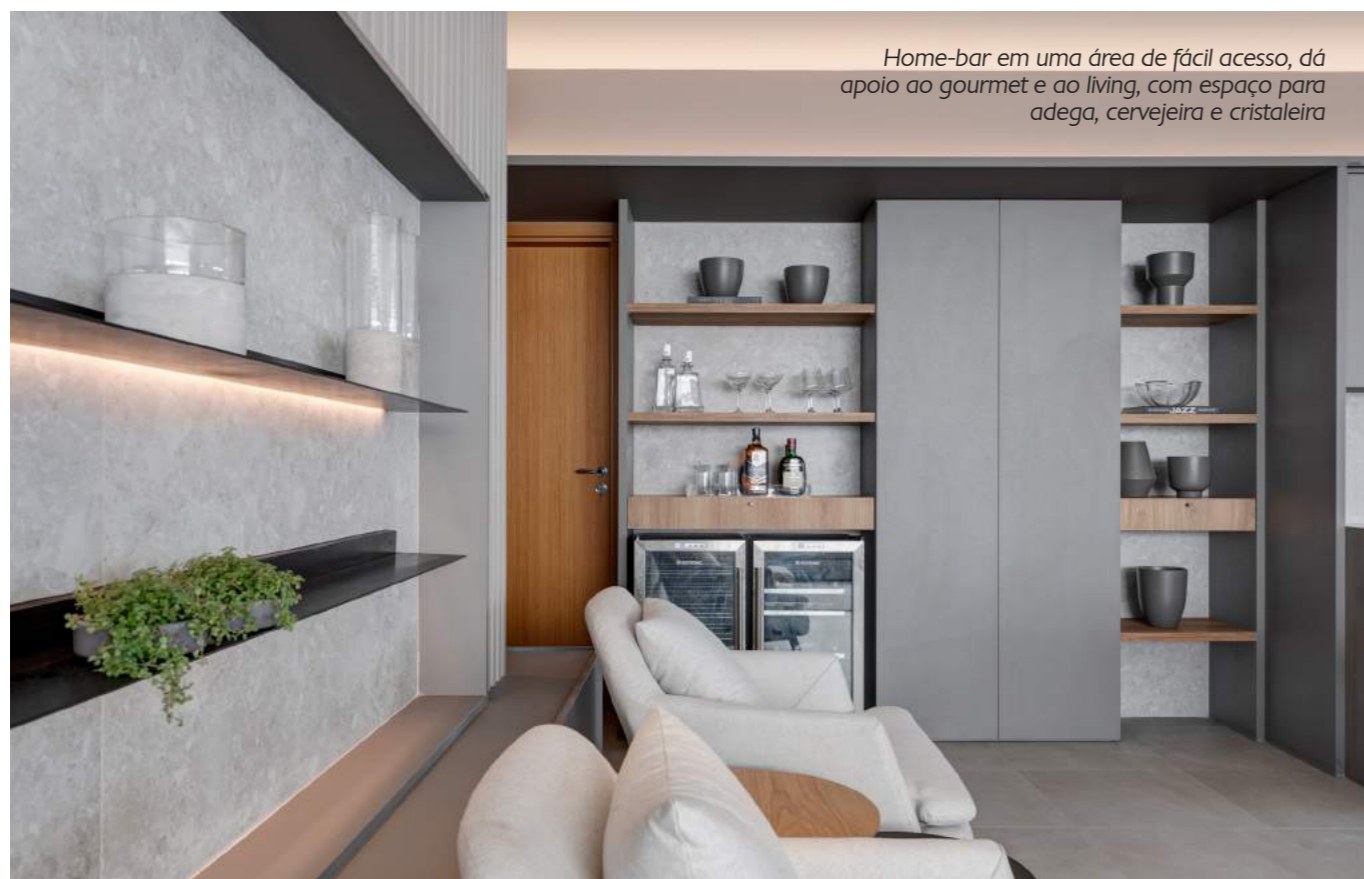

Os espaços foram pensados para proporcionar aos moradores experiências, troca de informações e identidade. Reunir os amigos ao redor da mesa, desfrutar de bons momentos, são atividades que trazem conforto, sensação de bem-estar, prazer sensorial e visual. O projeto tem como enfoque a experiência de morar e receber como o novo luxo.

Acima
Área social integrada: a iluminação linear demarca o eixo de acesso do apartamento, desde o hall até o espaço gourmet

Acima
Serralheria e iluminação indireta embutida para o projeto do lavabo, que segue a mesma composição e paleta da área social

Esquerda
Transição entre o jantar e o living

LEIA O QR CODE ABAIXO PARA VER ESTE PROJETO E MUITOS OUTROS EM NOSSO PORTAL DE INTERNET

Home-bar em uma área de fácil acesso, dá apoio ao gourmet e ao living, com espaço para adega, cervejeira e cristaleira